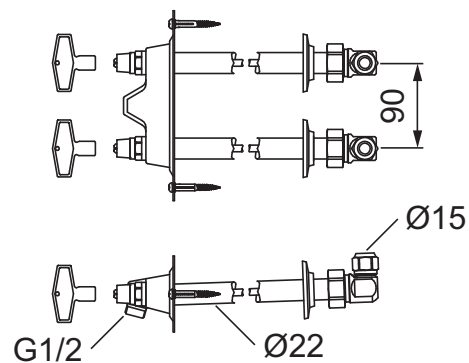

Dobbelt udendørshane

 Sikrings- type/familie 

- Med løs nøgle.
- Med typegodkendte kontraventiler.
- Til koldt og varmt vand.
- Vægplade: højde 70 mm., bredde 180 mm.
- Skruehuller c/c 164 mm.

Udførelse	FMM nr	VVS nr
Til vægtykkelse max. 400 mm	42820050	743444214
Til vægtykkelse max. 1000 mm	42821000	743444264
Konverteres fra nøgle til greb, anv.:		
Armaturverdel, KV, olivenfarvet	35051810	745035244
Armaturverdel, VV, olivenfarvet	35051811	745035254