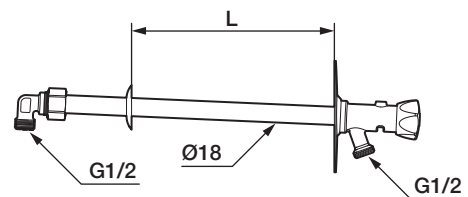

Udendørshane - Frostsikker

Sikrings- type/familie  EB

- Med greb.
- Selvdrænende.
- Med typegodkendt kontraventil.
- Vægplade: højde 106 mm., bredde 66 mm. diagonale skruehuller.

Udførelse	FMM nr	VVS nr
Til vægtykkelse max 400 mm.	42930410	743446514
Til vægtykkelse max 600 mm.	42930610	743446544