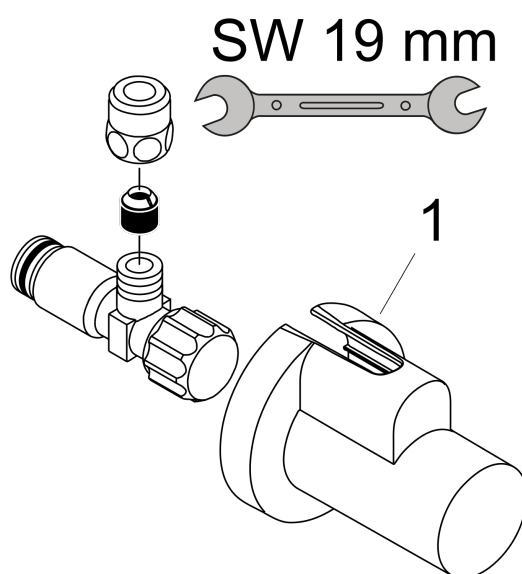

Stopventil og dækkape

Overflader : krom Art.Nr.: 13954000

Sprængskitse

Konstruktionsår: >06/01