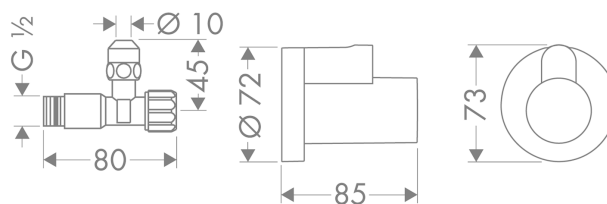

### Beskrivelse

#### Kendetegn

- inklusive: 1 kappe til hjørneventil #13950XX0, trykpåskruning  $\varnothing$  10 mm
- selvtættende tilslutningsgevind
- tilslutningsmål væg G  $\frac{1}{2}$
- tilslutningsmål afløb G  $\frac{3}{8}$
- emballageenhed: 1 styk

### Måltegning

### Sprængskitse

Konstruktionsår: >06/01

**Stopventil og dækkappe**

Overflader : krom Art.Nr.: 13954000

**Reservedelsliste**

Konstruktionsår: &gt;06/01

Pos.	Beskrivelse	Art.Nr.	PC	PU
1	Kappe til hjørneventil	13950000	-	1