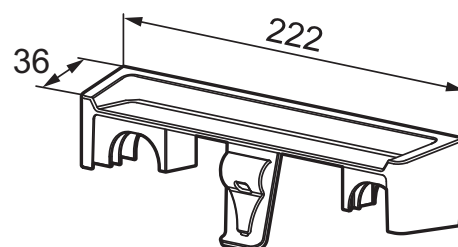

Shampoohylde, Siljan-serien

- Shampoohylde specielfremstillet til Siljan sikkerhedsarmaturer

Udførelse	FMM nr	VVS nr
Krom	93040500	745137174