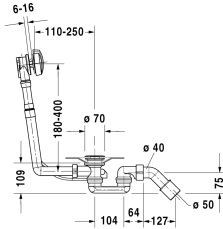

Tilbehør Af- og overløbssæt # 790225

Af- og overløbssæt	Dimension	Vægt	Ordrenummer
krom, til D-Code badekar med afløb i siden, afløbshoved 52 mm, Kabellængde 530 mm			
Farver			
Varianter			

Alle tegninger indeholder nødvendige mål indenfor standard tolerancer. De er angivet i mm og er vejledende. For præcise mål, specielt ved specielle anvendelsesområder, anbefaler vi at vente til produktet er modtaget.