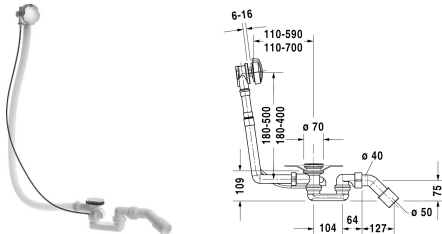

Tilbehør Af- og overløbssæt # 790226

Af- og overløbssæt	Dimension	Vægt	Ordrenummer
krom, til D-Code badekar med afløb i midten, afløbshoved 52 mm, Kabellængde 1000 mm			
Farver			
Varianter			

Alle tegninger indeholder nødvendige mål indenfor standard tolerancer. De er angivet i mm og er vejledende. For præcise mål, specielt ved specielle anvendelsesområder, anbefaler vi at vente til produktet er modtaget.