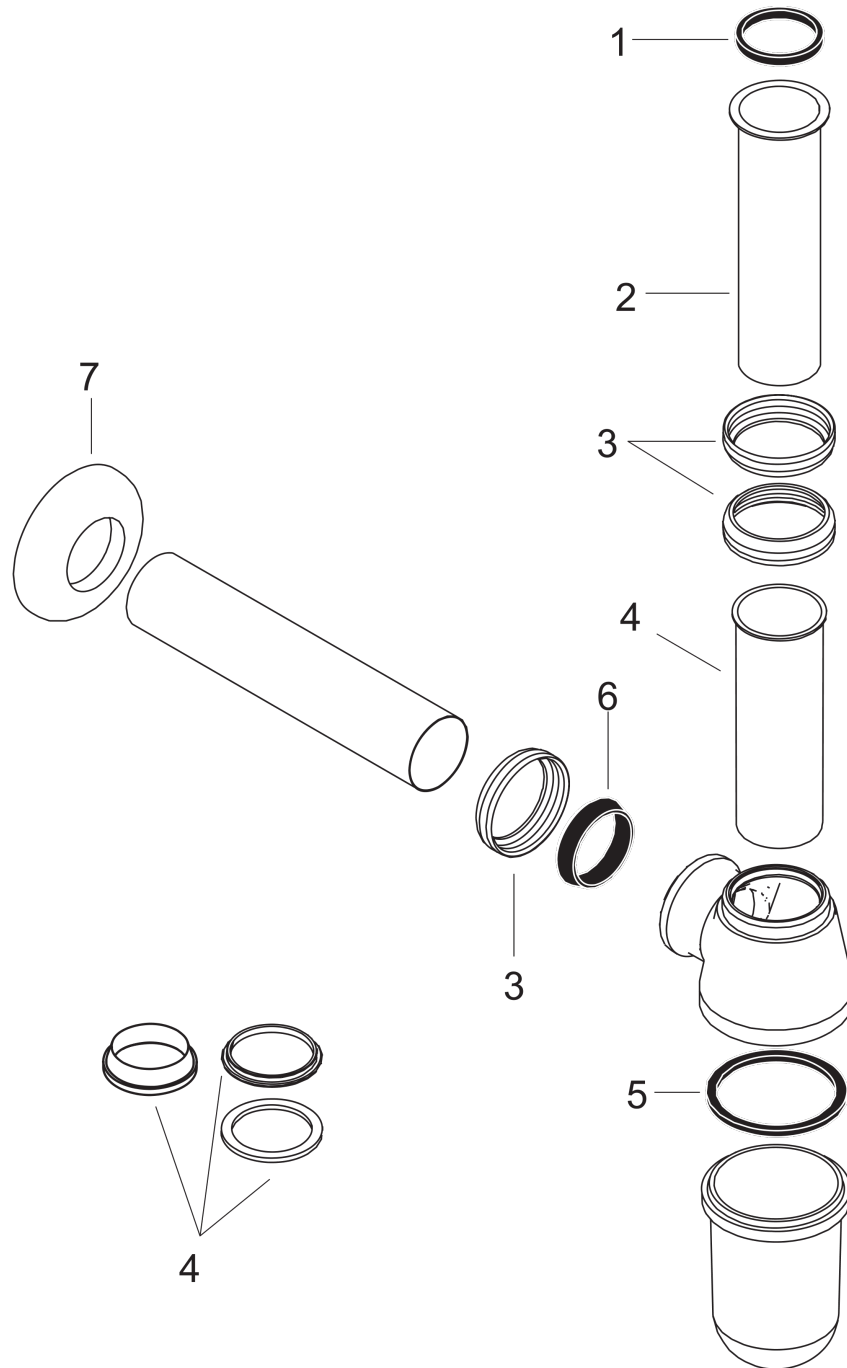

Pungvandlås standardmodel

Overflader : krom Art.Nr.: 52053000

**Beskrivelse****Kendetegn**

- justeringsvej 35-95 mm
- vægafstand 225 mm
- connection dimension entry: G 1 ¼
- 32 mm rør

Produktbillede**Måltegning**

Pungvandlås standardmodel
 Overflader : krom Art.Nr.: 52053000

Sprængskitse

Konstruktionsår: >01/77

Pungvandlås standardmodel

Overflader : krom Art.Nr.: 52053000

**Reservedelsliste**

Konstruktionsår: >01/77

Pos.	Beskrivelse	Art.Nr.	PC	PU
1	Tætning 1¼"	53971000	1	1
2	Rør 1¼" 300 mm med kant	53428000	98	1
3	Fingermøtrik 1¼"	53951000	1	1
4	Dykrør sæt 1¼" 100 mm	94203000	2	1
5	Slangering 50x54,5x3	53982000	1	1
6	Kiletætning 1¼"	53985000	1	1
7	Roset 1¼"x65x15	53964000	2	1