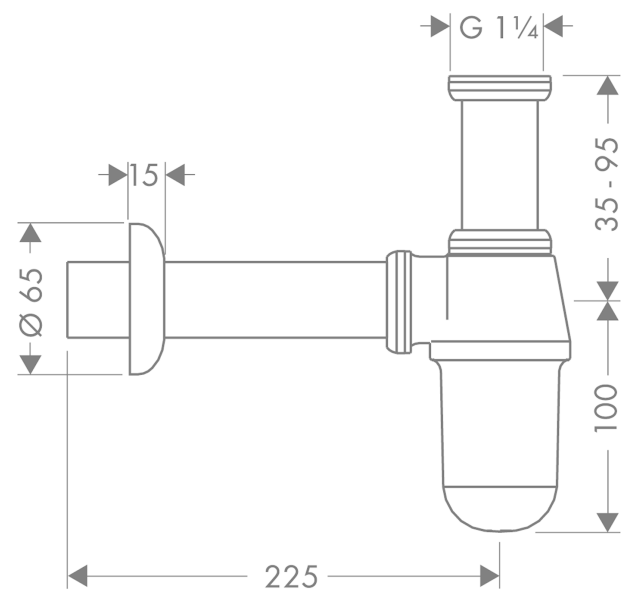

Pungvandlås standardmodel

Overflader : krom Art.Nr.: 52053000

**Beskrivelse****Kendetegn**

- justeringsvej 35-95 mm
- vægafstand 225 mm
- connection dimension entry: G 1 ¼
- 32 mm rør

Produktbillede**Måltegning**

Pungvandlås standardmodel
 Overflader : krom Art.Nr.: 52053000

Sprængskitse

Konstruktionsår: >01/77

Pungvandlås standardmodel

Overflader : krom Art.Nr.: 52053000

**Reservedelsliste**

Konstruktionsår: >01/77

Pos.	Beskrivelse	Art.Nr.	PC	PU
1	Tætning 1¼"	53971000	1	1
2	Rør 1¼" 300 mm med kant	53428000	98	1
3	Fingermøtrik 1¼"	53951000	1	1
4	Dykrør sæt 1¼" 100 mm	94203000	2	1
5	Slangering 50x54,5x3	53982000	1	1
6	Kiletætning 1¼"	53985000	1	1
7	Roset 1¼"x65x15	53964000	2	1