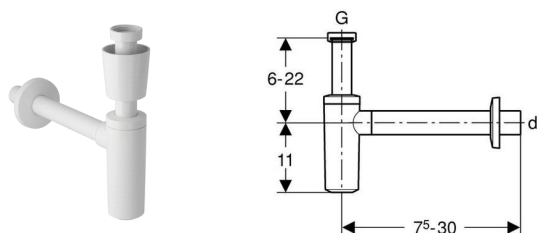

Geberit vandlås til håndvask

Anvendelse

- Til håndvask

Egenskaber

- Vandlås med skillevæg
- Korrosionsfast
- Vandret afgang

Tekniske data

Afløbsydelse	0,7 l/s
Vandlåshøjde	75 mm

Indeholdt i leveringen

- Vandlås
- Indløbsrør med omløber
- Roset
- Afløbsrør med roset
- Gummimanchet

Artikel

Varenummer	VVS-nr.	dØ mm	G "	Farve
151.034.11.1	750400032	32	1 1/4	Alpinhvid
151.035.11.1	750400040	40	1 1/4	Alpinhvid