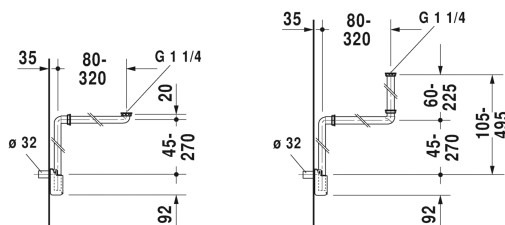

Tilbehør Pladsbesparende vandlås # 005076

| < 1 1/4" mm > |

Pladsbesparende vandlås	Dimension	Vægt	Ordrenummer
Farver			
Varianter			
Infobox			
Pladsbesparende vandlås anbefales i forbindelse med vaskeskabe			

Alle tegninger indeholder nødvendige mål indenfor standard tolerancer. De er angivet i mm og er vejledende. For præcise mål, specielt ved specielle anvendelsesområder, anbefaler vi at vente til produktet er modtaget.