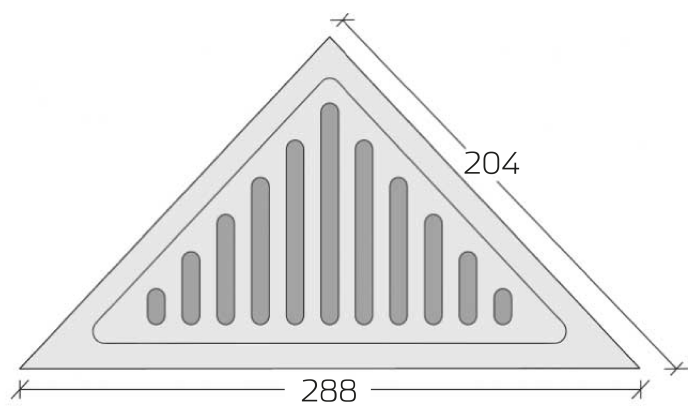

2850.0202

Hjørne 2850

Til indmuring i flisefuge eller til montering i eksisterende bruseniche

Kun til hjørnemontering

Specifikationer

ARTIKEL NR	TUN NUMBER	VVS NUMBER	VÆGT INKL EMBA
2850.0202	1410713	772390220	0.4
VÆGT EXCL EMBA	MATERIALE	ANVENDELSE	OVERFLADE
0.5	Rustfri stål (AISI 304)	Væg	Børstet
DESIGN	LÆNGDE (L)		
Column	288/204 mm		