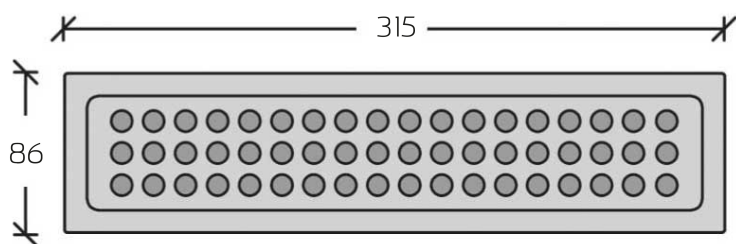

## 1850.0302

Linje 1850

Til indmuring i flisefuge eller til montering i eksisterende bruseniche

Kun til hjørnemontering

## Specifikationer

<b>ARTIKEL NR</b>	<b>TUN NUMBER</b>	<b>VVS NUMBER</b>	<b>VÆGT INKL EMBA</b>
1850.0302	1410711	772390320	0.7
<b>VÆGT EXCL EMBA</b>	<b>MATERIALE</b>	<b>ANVENDELSE</b>	<b>OVERFLADE</b>
0.75	Rustfri stål (AISI 304)	Væg	Børstet
<b>DESIGN</b>	<b>LÆNGDE (L)</b>		
Column	315 mm		