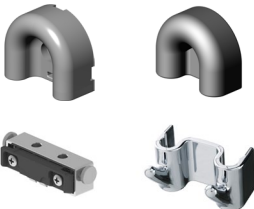

IRIS² TWIN 650 Wand

VVS-nr.: 774517.965

Produktion seit 2012

Badausstattung Serie IRIS², TWIN 650 Wand, hochglanzverchromt

- Bestückt mit 2 Schwamm- und 1 Shampookorb, Clipfix
- Alle Bestückungen abnehmbar, wieder aufsteckbar, stufenlos höhenverstellbar
- Lieferung mit Schrauben und Dübel
- Zur Wandmontage
- Inkl. IRIS² TWIN Clipfix

Technische Daten:

- Bohrdurchmesser 8 mm
- Gewicht unverpackt 2,32 kg
- Gewicht verpackt 2,50 kg

Verpackung Einzelkarton, 750 x 170 x 85 mm

Ersatzteile

- F43002000 IRIS² TWIN Wandfixierung
- F901-0000 IRIS² TWIN Wandfixierungsabdeckung chrom
- I43002600 IRIS² TWIN Schiebeelement
- F313-0000 IRIS² TWIN Clipfix