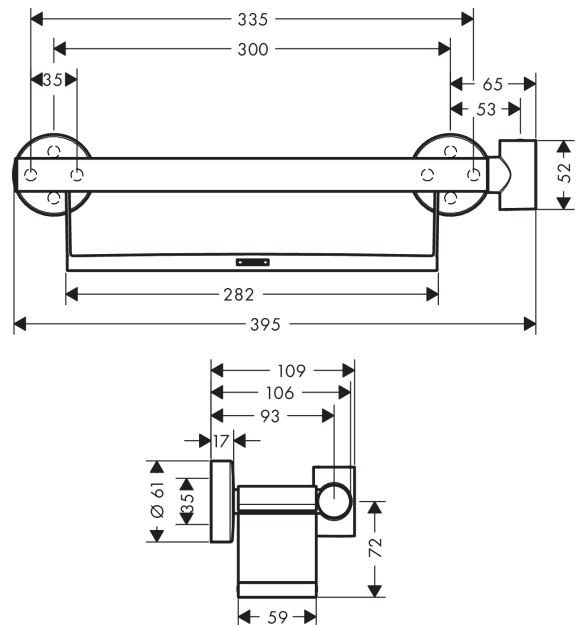

**Unica****Holdegreb Comfort med hylde og bruserholder**

Overflader : hvid/krom Art.Nr.: 26328400

**Beskrivelse****Kendetegn**

- består af: håndtag, hylde, bruserholder
- bruserholder kan monteres på begge sider
- bruserholder kan tages af
- hylde af kunststof, hvid overflade
- hylde kan tages af i forbindelse med rengøring
- fast holdeposition
- til slanger med konisk omløber
- stangbredde: 25 mm
- messing
- TÜV Unica Comfort + Semipipes

**Certifikater****Produktbillede****Måltegning**

**Unica**  
**Holdegreb Comfort med hylde og bruserholder**  
Overflader : hvid/krom Art.Nr.: 26328400

### Sprængskitse

Konstruktionsår: >10/15

**Unica**  
**Holdegreb Comfort med hylde og bruserholder**  
Overflader : hvid/krom Art.Nr.: 26328400

#### Reservedelsliste

Konstruktionsår: >10/15

Pos.	Beskrivelse	Art.Nr.	PC	PU
1	Hylde	92806000	12	1
2	Håndbruserholder	93269000	11	1
3	Tapskrue M4x5	92846000	4	1
4	Roset Ø 60 mm	92807000	5	1
5	O-ring 50x2,5	95512000	1	1
6	Befæstelsesdele	98716000	5	1
7	Holdeelement	98539000	8	1
8	O-ring 45x2,5	98432000	1	1