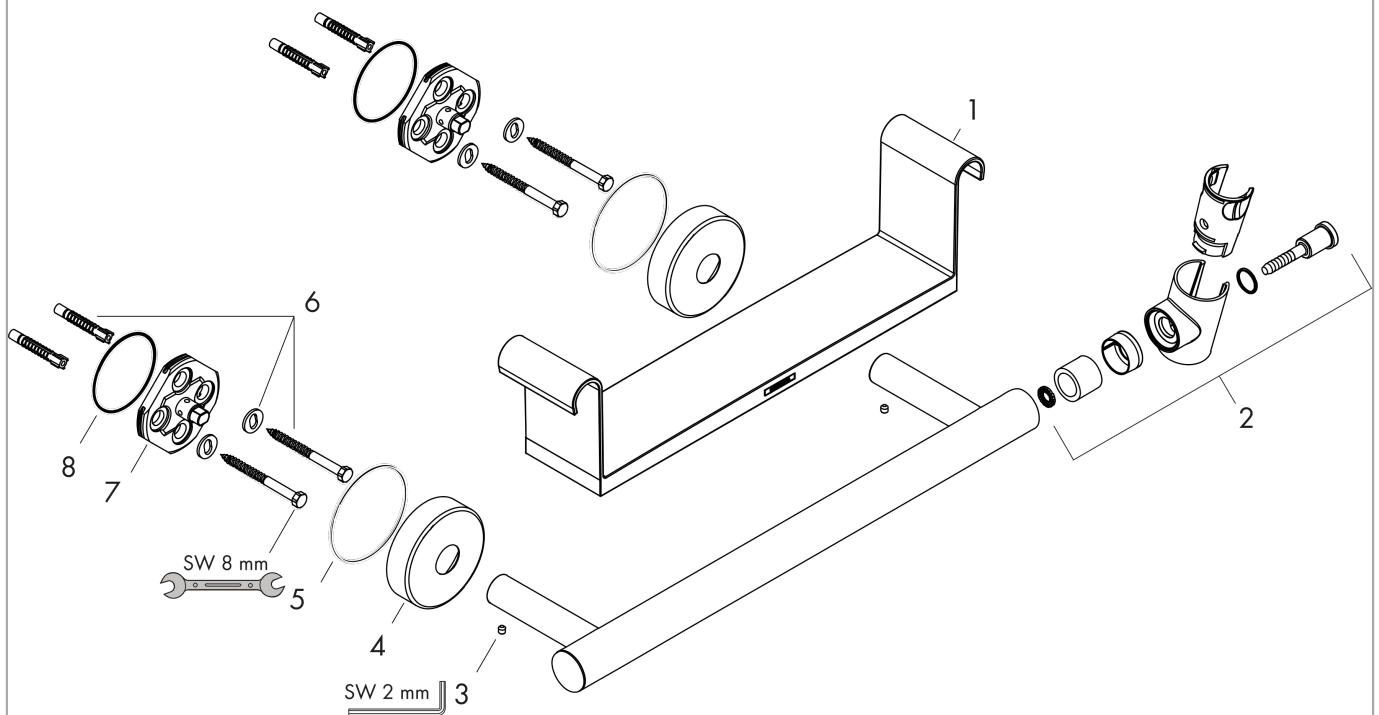

**Unica****Holdegreb Comfort med hylde og bruserholder**

Overflader : hvid/krom Art.Nr.: 26328400

**Beskrivelse****Kendetegn**

- består af: håndtag, hylde, bruserholder
- bruserholder kan monteres på begge sider
- bruserholder kan tages af
- hylde af kunststof, hvid overflade
- hylde kan tages af i forbindelse med rengøring
- fast holdeposition
- til slanger med konisk omløber
- stangbredde: 25 mm
- messing
- TÜV Unica Comfort + Semipipes

**Certifikater****Produktbillede****Måltegning**

**Unica**  
**Holdegreb Comfort med hylde og bruserholder**  
Overflader : hvid/krom Art.Nr.: 26328400

### Sprængskitse

Konstruktionsår: >10/15

**Unica**  
**Holdegreb Comfort med hylde og bruserholder**  
Overflader : hvid/krom Art.Nr.: 26328400

#### Reservedelsliste

Konstruktionsår: >10/15

Pos.	Beskrivelse	Art.Nr.	PC	PU
1	Hylde	92806000	12	1
2	Håndbruserholder	93269000	11	1
3	Tapskrue M4x5	92846000	4	1
4	Roset Ø 60 mm	92807000	5	1
5	O-ring 50x2,5	95512000	1	1
6	Befæstelsesdele	98716000	5	1
7	Holdeelement	98539000	8	1
8	O-ring 45x2,5	98432000	1	1