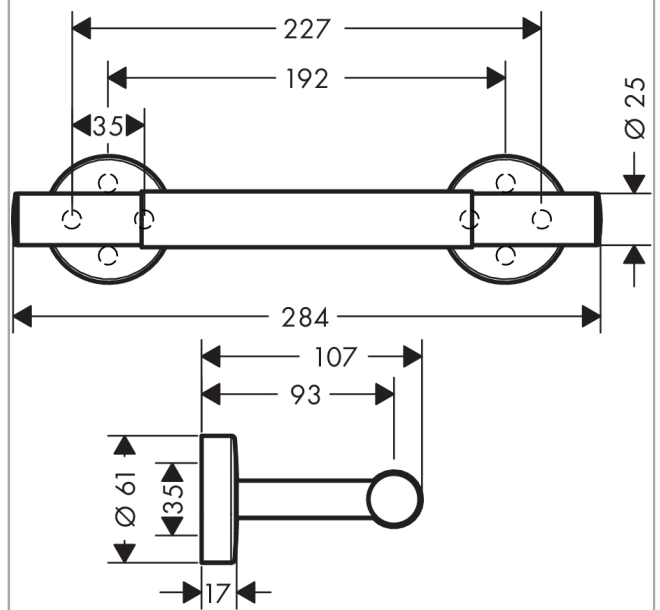

Unica**Fodstøtte Comfort**

Overflader : krom Art.Nr.: 26329000

**Beskrivelse****Kendetegn**

- Fodstøtte med anti-skrid
- metal
- TÜV Unica Comfort + Semipipes

Certifikater**Produktbillede****Måltegning**

Unica

Fodstøtte Comfort

Overflader : krom Art.Nr.: 26329000

Sprængskitse

Konstruktionsår: >10/15

Unica**Fodstøtte Comfort**Overflader : **krom** Art.Nr.: **26329000****Reservedelsliste**

Konstruktionsår: >10/15

Pos.	Beskrivelse	Art.Nr.	PC	PU
1	Tapskrue M4x5	92846000	4	1
2	Roset Ø 60 mm	92807000	5	1
3	O-ring 50x2,5	95512000	1	1
4	Befæstelsesdele	98716000	5	1
5	Holdeelement	98539000	8	1
6	O-ring 45x2,5	98432000	1	1