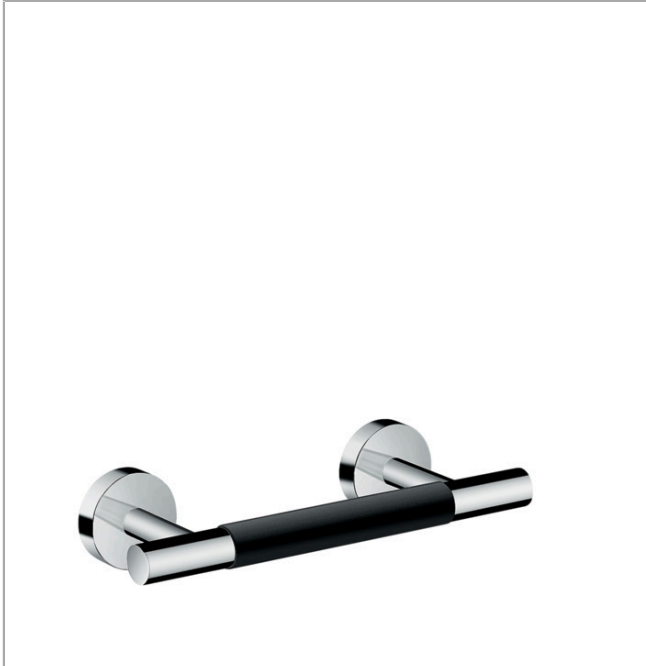

Unica**Fodstøtte Comfort**

Overflader : krom Art.Nr.: 26329000

**Beskrivelse****Kendetegn**

- Fodstøtte med anti-skrid
- metal
- TÜV Unica Comfort + Semipipes

Certifikater**Produktbillede****Måltegning**

Unica

Fodstøtte Comfort

Overflader : krom Art.Nr.: 26329000

Sprængskitse

Konstruktionsår: >10/15

Unica**Fodstøtte Comfort**Overflader : **krom** Art.Nr.: **26329000****Reservedelsliste**

Konstruktionsår: >10/15

Pos.	Beskrivelse	Art.Nr.	PC	PU
1	Tapskrue M4x5	92846000	4	1
2	Roset Ø 60 mm	92807000	5	1
3	O-ring 50x2,5	95512000	1	1
4	Befæstelsesdele	98716000	5	1
5	Holdeelement	98539000	8	1
6	O-ring 45x2,5	98432000	1	1