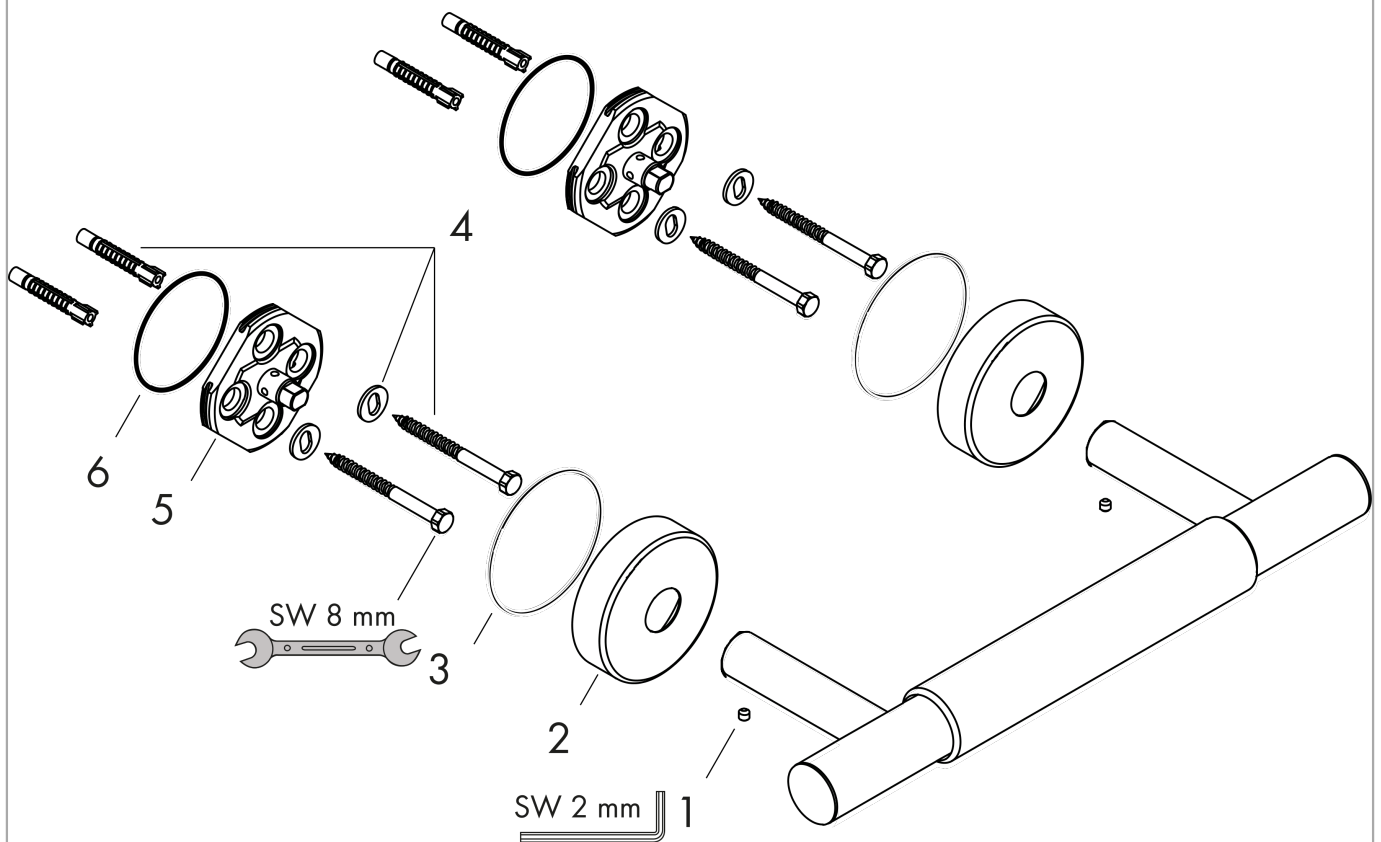

Unica**Fodstøtte Comfort**

Overflader : krom Art.Nr.: 26329000

**Beskrivelse****Kendetegn**

- Fodstøtte med anti-skrid
- metal
- TÜV Unica Comfort + Semipipes

Certifikater**Produktbillede****Måltegning**

Unica

Fodstøtte Comfort

Overflader : krom Art.Nr.: 26329000

Sprængskitse

Konstruktionsår: >10/15

Unica**Fodstøtte Comfort**Overflader : **krom** Art.Nr.: **26329000****Reservedelsliste**

Konstruktionsår: >10/15

Pos.	Beskrivelse	Art.Nr.	PC	PU
1	Tapskrue M4x5	92846000	4	1
2	Roset Ø 60 mm	92807000	5	1
3	O-ring 50x2,5	95512000	1	1
4	Befæstelsesdele	98716000	5	1
5	Holdeelement	98539000	8	1
6	O-ring 45x2,5	98432000	1	1