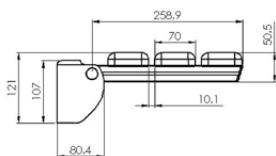

SEGMENT Wandklappsitz mit Leisten

VVS-nr.: 777653.010

Produktion seit 1998

Badausstattung Serie SEGMENT, Wandklappsitz mit 3 Leisten aus Kunststoff weiß.

- Klappbar, für die Dusche geeignet
- Belastung bis max. 150 kg bei fachgerechter Montage
- Lieferung mit Schrauben, ohne Montageset

Technische Daten:

- Schraubenabstand 190; 33,5 mm
- Bohrdurchmesser 16 mm
- Gewicht unverpackt 2,88 kg
- Gewicht verpackt 3,14 kg

Montage Befestigungssystem FIS VS 150C
bei Bedarf dazu bestellen

Verpackung Einzelkarton, 442 x 323 x 85 mm