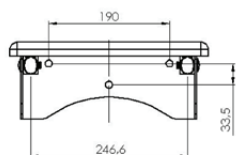

SEGMENT Wandklappsitz mit Leisten

VVS-nr.: 777653.010

Produktion seit 1998

Badausstattung Serie SEGMENT, Wandklappsitz mit 3 Leisten aus Kunststoff weiß.

- Klappbar, für die Dusche geeignet
- Belastung bis max. 150 kg bei fachgerechter Montage
- Lieferung mit Schrauben, ohne Montageset

Technische Daten:

- Schraubenabstand 190; 33,5 mm
- Bohrdurchmesser 16 mm
- Gewicht unverpackt 2,88 kg
- Gewicht verpackt 3,14 kg

Montage Befestigungssystem FIS VS 150C
bei Bedarf dazu bestellen

Verpackung Einzelkarton, 442 x 323 x 85 mm