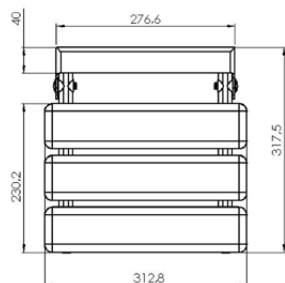

SEGMENT Wandklappsitz mit Leisten

VVS-nr.: 777653.010

Produktion seit 1998

Badausstattung Serie SEGMENT, Wandklappsitz mit 3 Leisten aus Kunststoff weiß.

- Klappbar, für die Dusche geeignet
- Belastung bis max. 150 kg bei fachgerechter Montage
- Lieferung mit Schrauben, ohne Montageset

Technische Daten:

- Schraubenabstand 190; 33,5 mm
- Bohrdurchmesser 16 mm
- Gewicht unverpackt 2,88 kg
- Gewicht verpackt 3,14 kg

Montage Befestigungssystem FIS VS 150C
bei Bedarf dazu bestellen

Verpackung Einzelkarton, 442 x 323 x 85 mm

Ersatzteile

- H911-9901 Leisten aus Kunststoff weiß
für einen Sitz werden 3 Leisten benötigt
- Y018-0099 Befestigungssystem FIS VS 150C
für Ziegel, Beton, Porenbeton, Leichtbeton