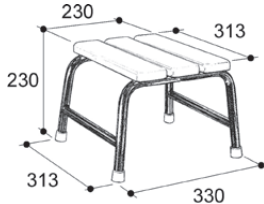

UNIVERSAL Schemel

VVS-nr.: 777654.010

Produktion seit 1986

Badausstattung Serie UNIVERSAL, Schemel,
Gestell Chromium beschichtet mit 3 Leisten aus Kunststoff weiß.

- Rutschfest
- Nicht für die Dusche geeignet

Technische Daten:

- Gewicht unverpackt..... 1,96 kg

Verpackung in Noppenfolie gewickelt

Ersatzteile

- H911-9901 Leisten aus Kunststoff weiß
für Schemel werden 3 Leisten benötigt
- H902-9901 Kunststoffkappen