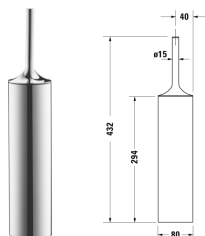

Starck T Toiletbørste # 009945..00

|< 80 mm >|

Toiletbørste	Dimension	Vægt	Ordrenummer
gulvstående, 432 mm			
Farver			
10 Krom 46 Sort mat			
Varianter			
	80 x 80 mm	1,220 kg	009945..00

Alle tegninger indeholder nødvendige mål indenfor standard tolerancer. De er angivet i mm og er vejledende. For præcise mål, specielt ved specielle anvendelsesområder, anbefaler vi at vente til produktet er modtaget.