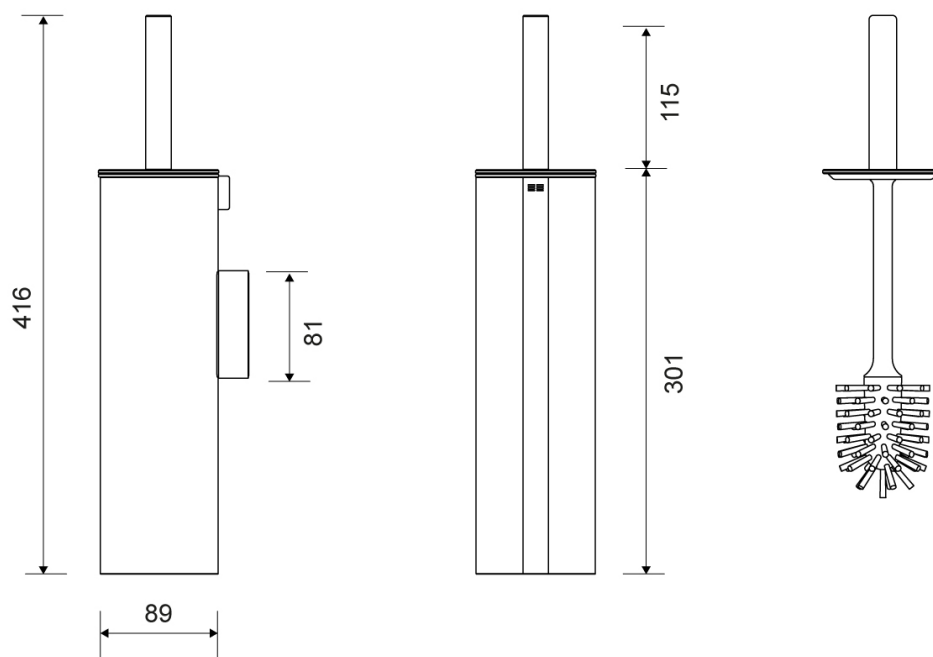

7049

VVS: 778568101

Reframe | Toiletbørste væghængt

Toiletbørste væghængt - sort.

Toiletbørsten er udformet med mange features som optimerer hygiejnen. Både den indre beholder og børstehovedet kan udskiftes.

Specifikationer

ARTIKEL NR	VVS NUMBER	VÆGT
7049	778568101	2100 g
MATERIALE	OVERFLADE	HØJDE
Rustfri stål (AISI 304)	PVD: Sort	416 mm
DIAMETER		
89 mm		

7049