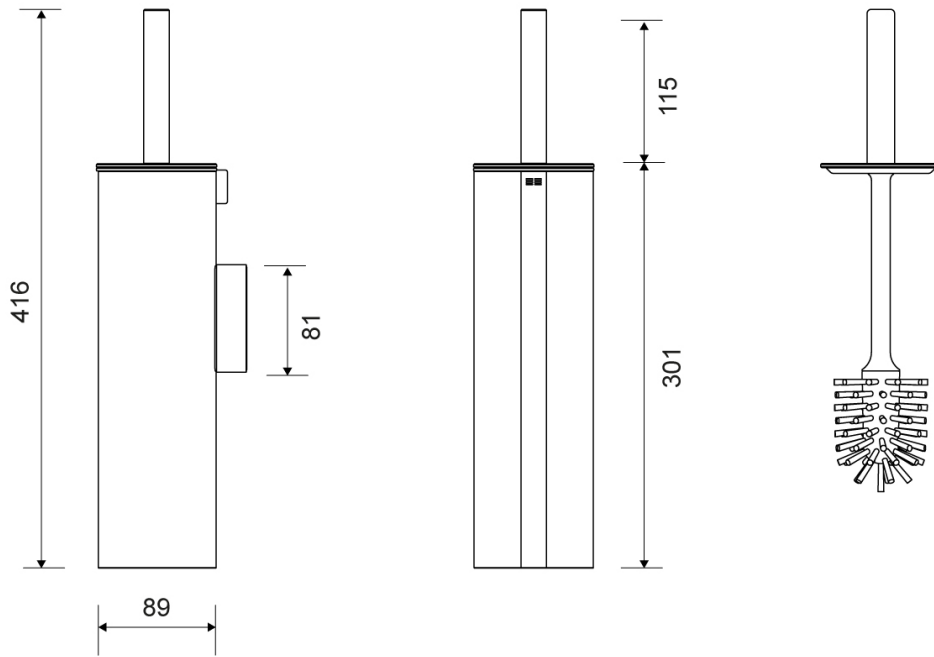

7046

VVS: 778568107

Reframe | Toiletbørste væghængt

Toiletbørste væghængt - håndpoleret stål.

Toiletbørsten er udformet med mange features som optimerer hygiejnen. Både den indre beholder og børstehovedet kan udskiftes.

Specifikationer

ARTIKEL NR	VVS NUMBER	VÆGT
7046	778568107	2100 g
MATERIALE	OVERFLADE	HØJDE
Rustfri stål (AISI 304)	Håndpoleret stål	416 mm
DIAMETER		
89 mm		

7046