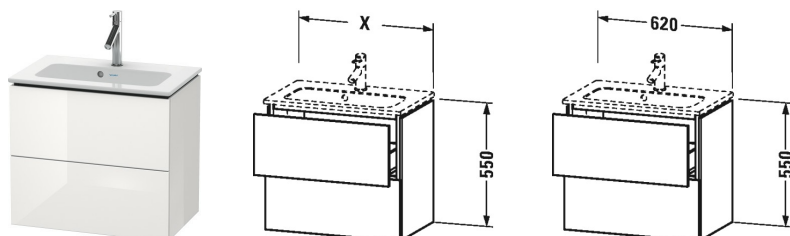

L-Cube Vægmonteret vaskeskab Compact # LC6256

| < 620 mm > |

Vægmonteret vaskeskab Compact	Dimension	Vægt	Ordrenummer
2 skuffer, øverste skuffe er med udskæring for vandlås, til ME by Starck # 234263			
Farver			
M03 Jadegrøn højglans lak M10 Perleabrikos højglans lak M11 Cashmere Oak M12 Børstet eg (træfiner) M13 Amerikansk valnød (træfiner) M14 Terra dekor M18 Hvid mat dekor M20 Perleabrikos mat satin lak M22 Hvid højglans dekor M27 Hvidlilla højglans lak M31 Pine Silver dekor M38 Dolomitgrå højglans lak M40 Sort højglans lak M43 Basalt mat dekor M47 Stenblå højglans lak M49 Grafit mat dekor M51 Pine Terra dekor M52 Europæisk eg dekor M53 Mørk kastanie dekor M61 Olivenbrun højglans lak M69 Børstet valnød træfiner M71 Middelhavs eg træfiner M72 Børstet mørk eg træfiner M73 Ticino kirsebær dekor M79 Valnød natur dekor M85 Hvid højglans lak M86 Cappuccino højglans lak M87 Hvidlilla mat satin lak M89 Flanelgrå højglans lak M90 Flannel Grey Satin Matt Lacquer M91 Taupe Decor			
Varianter	620 x 391 mm		LC6256
Infobox			
Pladsbesparende vandlås # 005076 anbefales, Indretningssystem kan ikke eftermonteres da det fabriksmonteres og skal derfor angives ved bestilling., Nødvendige information ved bestilling:, - Indretningssystem ja / nej, - Valnød 77 eller Ahorn 78			
Tilbehør			
Tillægsmoduler Indretningssystem i ahorn eller valnød massiv, til skabsbredde 620 mm	620 mm		UV9806
Matchende produkter			
Håndvask compact til møbel med overtøb, med platform til hanehul, 630 x 400 mm	630 x 400 mm		234263