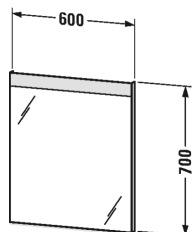

Spejl med lys # LM783500000

| < 600 mm > |

Spejl med lys	Dimension	Vægt	Ordrenummer
"Good" version, IP 44, LED lysfelt øverst, ekstern kontakt, LED (levetid >30.000 timer), Lysstofrør kan ikke udskiftes, Energiklasse: A++, LED Modul 4000 Kelvin lysfarve, 8 W			
Varianter			
	600 x 35 mm		LM783500000

Alle tegninger indeholder nødvendige mål indenfor standard tolerancer. De er angivet i mm og er vejledende. For præcise mål, specielt ved specielle anvendelsesområder, anbefaler vi at vente til produktet er modtaget.